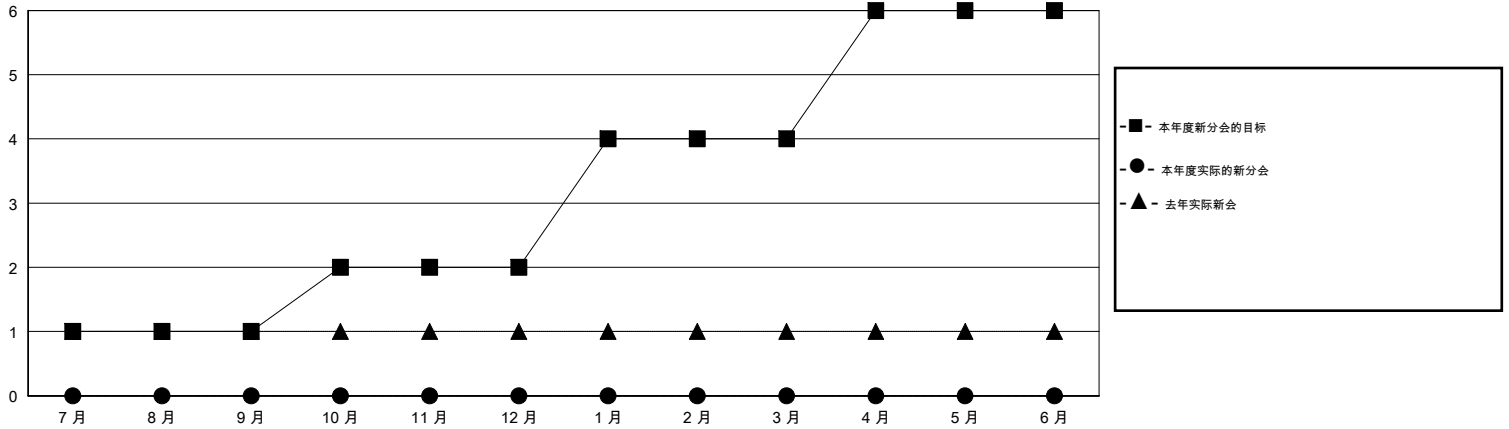

# MONTHLY MEMBERSHIP PROGRESS REPORT

District 390

Results as of: 8/31/2019

GMT:

地点 CHINA

GMT宪章区

分会			
成果 2019-2020			
季	新分会目标	新会	会员流失的分会
7月/8月/9月	1	0	0
10月/11月/12月	1	0	0
1月/2月/3月	2	0	0
4月/5月/6月	2	0	0

位会员@每位须缴			
成果 2019-2020			
季	会员净增长目标	实际会员增长数	实际退会会员 (包括转会)
7月/8月/9月	30	14	8
10月/11月/12月	20	0	0
1月/2月/3月	80	0	0
4月/5月/6月	65	0	0

目标与实际新会累积

目标和实际会员累积

已取消的分会: 0	5 CLUBS OF 60 增添1位或以上的新会员	性别分布 男 1,034 (57.22%) 女 773 (42.78%)
放弃的会员 过世 0 分会已取消 0 其他 8 总计 8	<a href="#">点击这里取得累计会员数据</a>	总计家庭单位会员数 193 支付减半会费的家庭会员 100