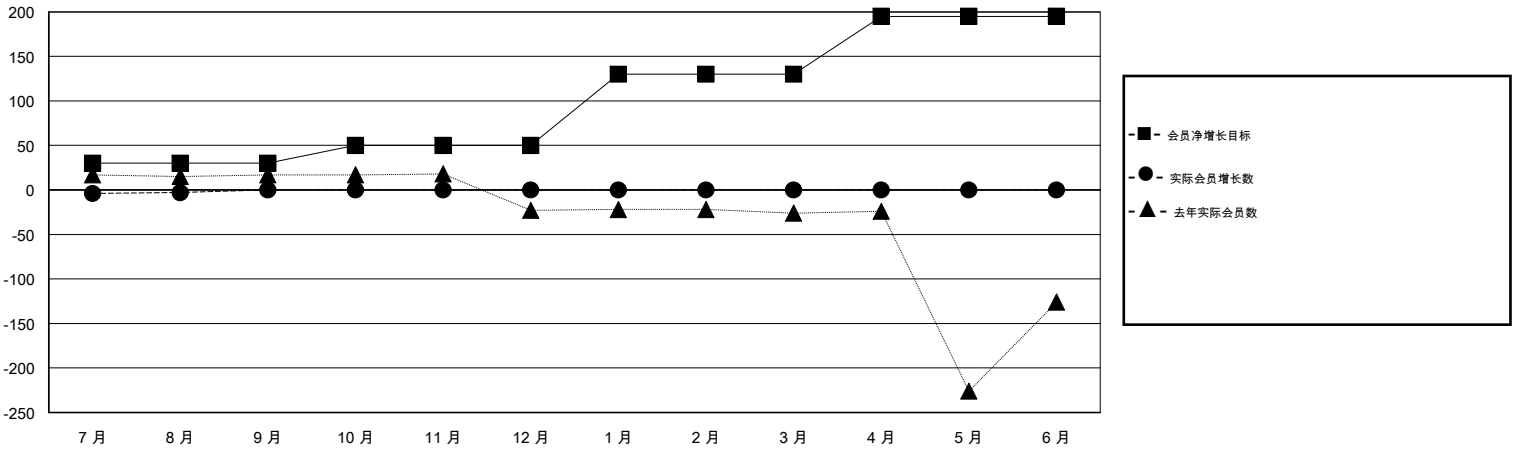

# MONTHLY MEMBERSHIP PROGRESS REPORT

District 390

Results as of: 8/31/2019

GMT:

地点 CHINA

GMT宪章区

分会			
成果 2019-2020			
季	新分会目标	新会	会员流失的分会
7月/8月/9月	1	0	0
10月/11月/12月	1	0	0
1月/2月/3月	2	0	0
4月/5月/6月	2	0	0

位会员@每位须缴			
成果 2019-2020			
季	会员净增长目标	实际会员增长数	实际退会会员 (包括转会)
7月/8月/9月	30	14	8
10月/11月/12月	20	0	0
1月/2月/3月	80	0	0
4月/5月/6月	65	0	0

目标与实际新会累积

目标和实际会员累积

已取消的分会: 0	5 CLUBS OF 60 增添1位或以上的新会员	性别分布 男 1,034 (57.22%) 女 773 (42.78%)
放弃的会员 过世 0 分会已取消 0 其他 8 总计 8	<a href="#">点击这里取得累计会员数据</a>	总计家庭单位会员数 193 支付减半会费的家庭会员 100